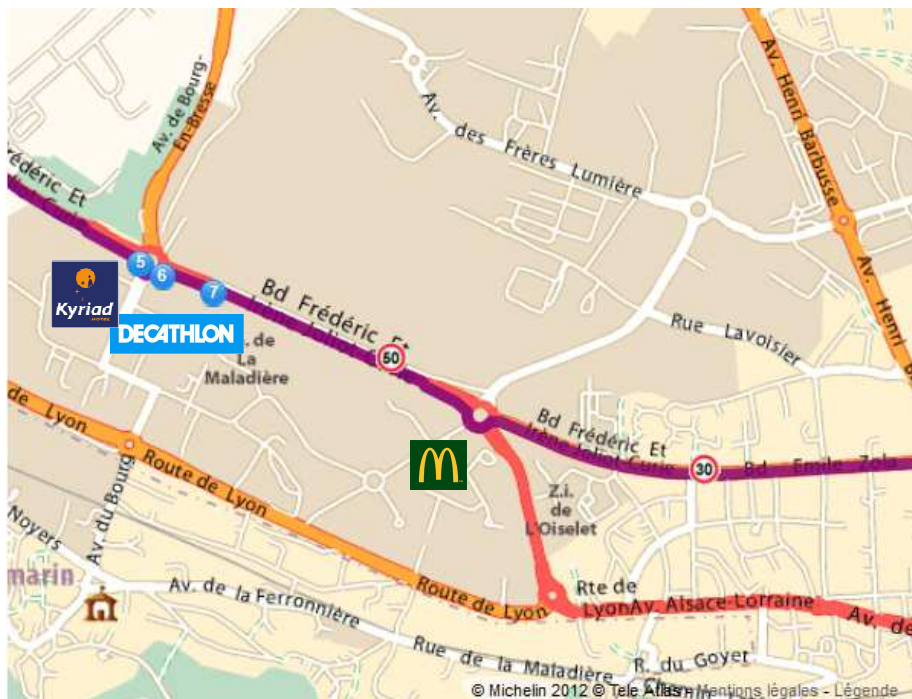

PLAN D'ACCÈS DEPUIS LYON

Adresse de CTD-CREA : 43 rue de la Rivoire 38300 BOURGOIN JALLIEU

- En venant de LYON : Sur l'A43, prendre la Sortie n°7 (L'Isle d'Abeau Est / Bourgoin-Jallieu / Morestel)
- Au rond-point, prendre la 3^{ème} sortie (Bourgoin-Jallieu / Domarin) sur la N6,
- Au rond point suivant (HOTEL KYRIAD sur votre droite), prendre 2^{ème} sortie sur la N6,

- Au rond point suivant (MC DONALD, BUFALLO), prendre la 3^{ème} sortie direction centre ville = Boulevard Emile Zola (D312)
- Continuer jusqu'à un grand carrefour avec des feux. (croisement avec l'avenue Henri Barbusse)

- Aux feux, aller tout droit
- Au rond-point, prendre la 2^{ème} sortie, passer devant le cinéma
- Au rond-point suivant, prendre la 2^{ème} sortie
- A l'arrivée sur la place du champs de mars, se garer.
- Continuer à pied, au rond point au bout de la place, prendre à gauche.
- Remonter a rue de la Rivoire sur 50m et entrer dans une cour sur la gauche
- CTD-CREA se trouve au fond de la cour à droite (interphone)