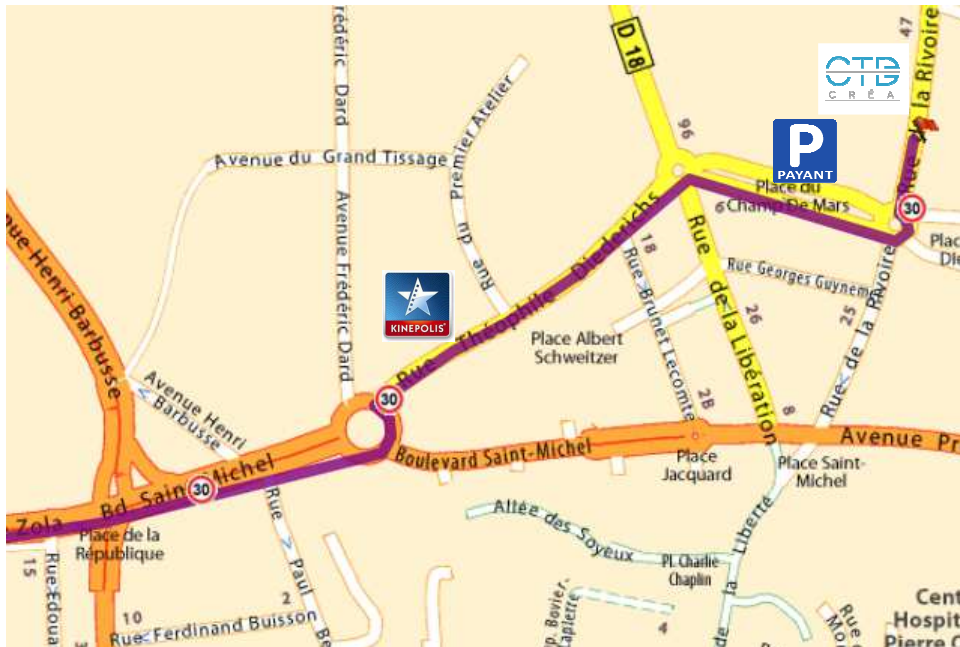

PLAN D'ACCÈS DEPUIS LYON

Adresse de CTD-CREA : 43 rue de la Rivoire 38300 BOURGOIN JALLIEU

- En venant de LYON : Sur l'A43, prendre la Sortie n°7 (L'Isle d'Abeau Est / Bourgoin-Jallieu / Morestel)
- Au rond-point, prendre la 3^{ème} sortie (Bourgoin-Jallieu / Domarin) sur la N6,
- Au rond point suivant (HOTEL KYRIAD sur votre droite), prendre 2^{ème} sortie sur la N6,

- Au rond point suivant (MC DONALD, BUFALLO), prendre la 3^{ème} sortie direction centre ville = Boulevard Emile Zola (D312)
- Continuer jusqu'à un grand carrefour avec des feux. (croisement avec l'avenue Henri Barbusse)

- Aux feux, aller tout droit
- Au rond-point, prendre la 2^{ème} sortie, passer devant le cinéma
- Au rond-point suivant, prendre la 2^{ème} sortie
- A l'arrivée sur la place du champs de mars, se garer.
- Continuer à pied, au rond point au bout de la place, prendre à gauche.
- Remonter a rue de la Rivoire sur 50m et entrer dans une cour sur la gauche
- CTD-CREA se trouve au fond de la cour à droite (interphone)