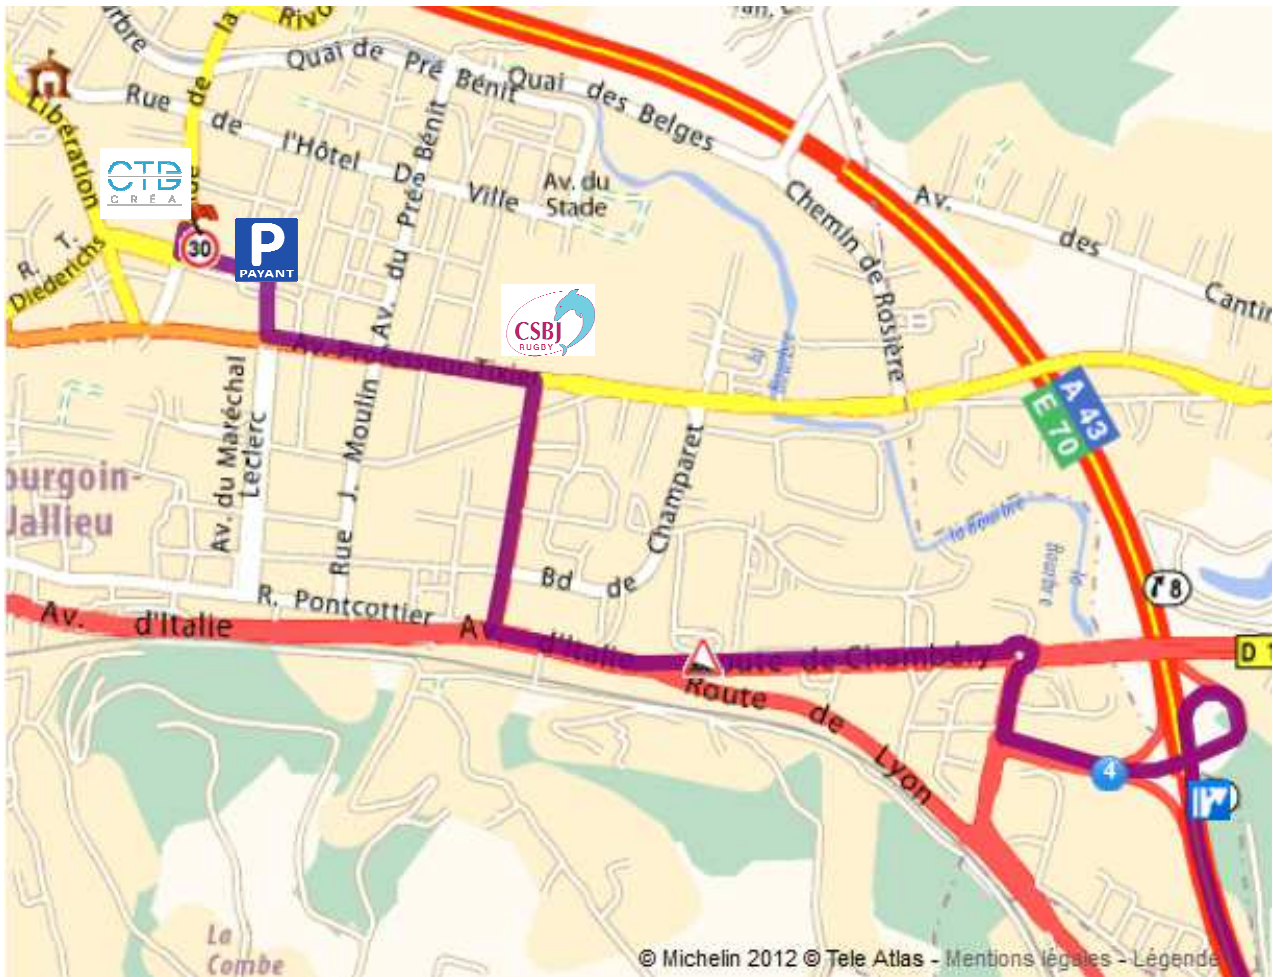

PLAN D'ACCÈS DEPUIS GRENOBLE/CHAMBERY

Adresse de CTD-CREA : 43 rue de la Rivoire 38300 BOURGOIN JALLIEU

- En venant de GRENOBLE ou CHAMBERY : Sur l'A43, prendre la Sortie n°8 (Bourgoin-Jallieu / Ruy / Montceau-Les-Mines)
- Au rond-point du Rivet, prendre la 4^{ème} sortie Continuer sur : D1006 - Route de Chambéry
- Au 2^{ème} feu, prendre à droite en direction du stade Pierre RAJON
- Au bout de la rue prendre à gauche
- Au rond-point prendre la 1^{ère} sortie à gauche
- Au bout de la rue prendre à gauche
- Se garer sur la place et continuer à pied
- Prendre la rue à droite au rond-point, le long du parc
- Remonter la rue de la Rivoire sur 50m et entrer dans une cour sur la gauche
- CTD-CREA se trouve au fond de la cour à droite (interphone)

Il existe des parkings gratuits à 10 minutes à pied de nos locaux.