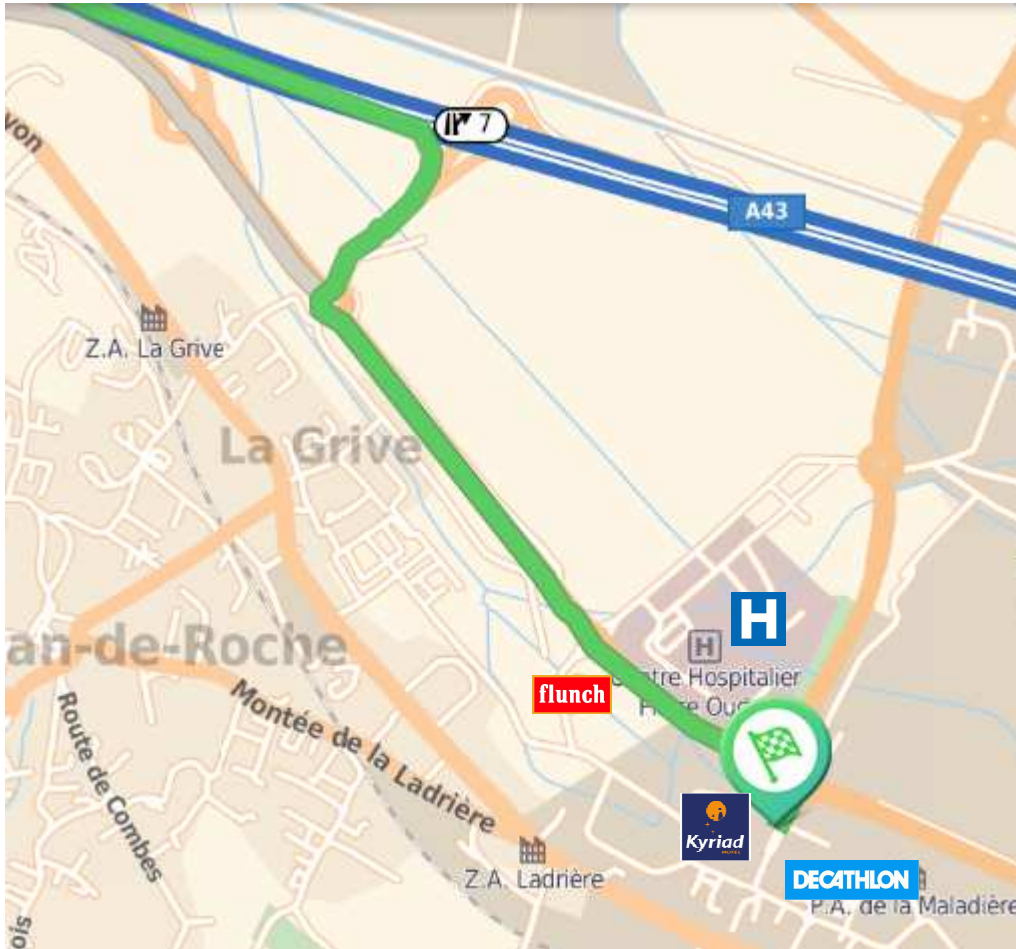

PLAN D'ACCÈS KYRIAD BOURGOIN

Adresse : 15 rue Edouard Branly 38300 BOURGOIN

- En venant de LYON : Sur l'A43, prendre la Sortie n°7 (L'Isle d'Abeau Est / Bourgoin-Jallieu / Morestel)
- Au rond-point, prendre la 3^{ème} sortie (Bourgoin-Jallieu / Domarin) sur la N6,
- Au feu, continuer tout droit
- Au rond-point suivant, prendre la 1^{ère} sortie à droite
- Le Kyriad est tout de suite à droite